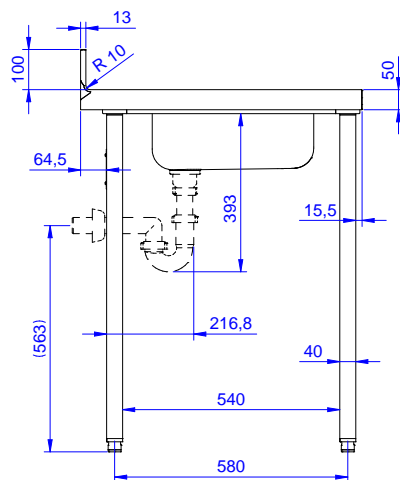

Glavne značajke

- Uključena dodatna oprema: puna donja polica za 1800 mm radne stolove i sudopere u potpunosti izrađena od nehrđajućeg čelika, dimenzije 1680x540x40 mm
- Čvrstoća, stabilnost i pouzdanost stola precizno su ispitani.
- Povišenje visine 100mm, debljine 13mm i rubovima zaobljenim s radijusom 10mm - dizajnirano za postavljanje uz zid.

Konstrukcija

- Korito prešano iz jednog komada, izrađeno od 304 AISI nehrđajućeg čelika s cijevi za zaštitu protiv prelijevanja i rupom za odvod.
- 50 mm radna ploha izrađena od nehrđajućeg čelika AISI 304.
- Dostupne različite pipe za zadovoljavanje različitih uvjeta.
- Izrađen u potpunosti od nehrđajućeg čelika za veću izdržljivost.
- Dostava u dijelovima.

Opcijska dodatna oprema

- Donja polica za 1200 mm stolove i sudopere te za 1800 sudopere za potpultne perilice posuđa PNC 855145
- Set od 4 kotača (2 sa kočnicom) promjer 100mm, za stolove i sudopere (ukupna visina na kotačima = 993 mm) PNC 855150
- 3- strani okvir za 1200mm stolove PNC 855152
- Jednostruki plastični sifon 1,5", za radne stolove s posudom/koritom PNC 855306
- Miješalica za vodu (za upravljanje s laktom) s pokretnim izljevom 3/4" - 1 otvor PNC 855322
- Miješalica za vodu (za upravljanje laktom) s kratkim izljevom 3/4" - 1 otvor, ugradna PNC 855323
- Miješalica za toplu/ hladnu vodu na pogon nožnom pedalom, s izljevom 3/4" PNC 855328

ODOBRENJE: _____

Prednja/e

Bočna/o

D = Ispust

Gornja/e

Ključne informacije:

Vanjske dimenzije, širina:	1200 mm
132853 (BTD12L7N)	1200 mm
Vanjske dimenzije, dubina:	700 mm
Vanjske dimenzije, visina:	900 mm
Dimenzije povišenja, visina:	100 mm
Dimenzije povišenja, debljina:	13 mm
Dimenzije povišenja, radijus:	R=10
Broj korita	1
Dimenzije korita	400x400xH200
Debljina radne ploče:	50 mm
Neto težina:	30 kg