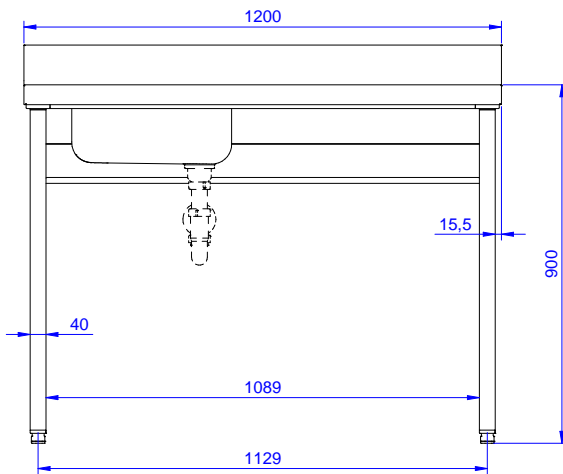

Glavne značajke

- Uključena dodatna oprema: puna donja polica za 1800 mm radne stolove i sudopere u potpunosti izrađena od nehrđajućeg čelika, dimenzije 1680x540x40 mm
- Čvrstoća, stabilnost i pouzdanost stola precizno su ispitani.
- Povišenje visine 100mm, debljine 13mm i rubovima zaobljenim s radijusom 10mm - dizajnirano za postavljanje uz zid.

Konstrukcija

- Korito prešano iz jednog komada, izrađeno od 304 AISI nehrđajućeg čelika s cijevi za zaštitu protiv prelijevanja i rupom za odvod.
- 50 mm radna ploha izrađena od nehrđajućeg čelika AISI 304.
- Dostupne različite pipe za zadovoljavanje različitih uvjeta.
- Izrađen u potpunosti od nehrđajućeg čelika za veću izdržljivost.
- Dostava u dijelovima.

Opcijska dodatna oprema

- Donja polica za 1200 mm stolove i sudopere te za 1800 sudopere za potpultne perilice posuđa PNC 855145
- Set od 4 kotača (2 sa kočnicom) promjer 100mm, za stolove i sudopere (ukupna visina na kotačima = 993 mm) PNC 855150
- 3- strani okvir za 1200mm stolove PNC 855152
- Jednostruki plastični sifon 1,5", za radne stolove s posudom/koritom PNC 855306
- Miješalica za vodu (za upravljanje s laktom) s pokretnim izljevom 3/4" - 1 otvor PNC 855322
- Miješalica za vodu (za upravljanje laktom) s kratkim izljevom 3/4" - 1 otvor, ugradna PNC 855323
- Miješalica za toplu/ hladnu vodu na pogon nožnom pedalom, s izljevom 3/4" PNC 855328

ODOBRENJE: _____

Prednja/e

Bočna/o

D = Ispust

Gornja/e

Ključne informacije:

Vanjske dimenzije, širina:	1200 mm
132853 (BTD12L7N)	1200 mm
Vanjske dimenzije, dubina:	700 mm
Vanjske dimenzije, visina:	900 mm
Dimenzije povišenja, visina:	100 mm
Dimenzije povišenja, debljina:	13 mm
Dimenzije povišenja, radijus:	R=10
Broj korita	1
Dimenzije korita	400x400xH200
Debljina radne ploče:	50 mm
Neto težina:	30 kg