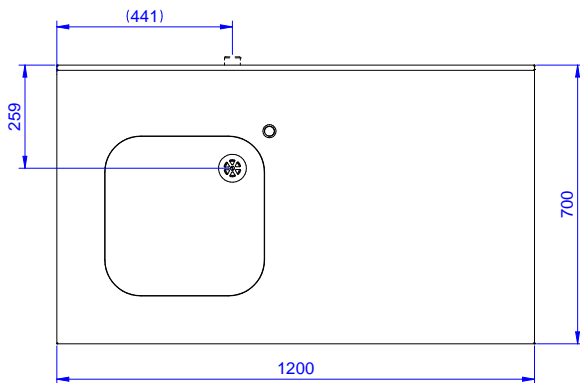

Glavne značajke

- Uključena dodatna oprema: puna donja polica za 1800 mm radne stolove i sudopere u potpunosti izrađena od nehrđajućeg čelika, dimenzije 1680x540x40 mm
- Čvrstoća, stabilnost i pouzdanost stola precizno su ispitani.
- Povišenje visine 100mm, debljine 13mm i rubovima zaobljenim s radijusom 10mm - dizajnirano za postavljanje uz zid.

Opcijska dodatna oprema

- Donja polica za 1200 mm stolove i sudopere te za 1800 sudopere za potpultne perilice posuđa PNC 855145
- Set od 4 kotača (2 sa kočnicom) promjer 100mm, za stolove i sudopere (ukupna visina na kotačima = 993 mm) PNC 855150
- 3- strani okvir za 1200mm stolove PNC 855152
- Jednostruki plastični sifon 1,5", za radne stolove s posudom/koritom PNC 855306
- Miješalica za vodu (za upravljanje s laktom) s pokretnim izljevom 3/4" - 1 otvor PNC 855322
- Miješalica za vodu (za upravljanje laktom) s kratkim izljevom 3/4" - 1 otvor, ugradna PNC 855323
- Miješalica za toplu/ hladnu vodu na pogon nožnom pedalom, s izljevom 3/4" PNC 855328

ODOBRENJE: _____

Prednja/e

Bočna/o

D = Ispust

Gornja/e

Ključne informacije:

Vanjske dimenzije, širina:	1200 mm
132853 (BTD12L7N)	1200 mm
Vanjske dimenzije, dubina:	700 mm
Vanjske dimenzije, visina:	900 mm
Dimenzije povišenja, visina:	100 mm
Dimenzije povišenja, debljina:	13 mm
Dimenzije povišenja, radijus:	R=10
Broj korita	1
Dimenzije korita	400x400xH200
Debljina radne ploče:	50 mm
Neto težina:	30 kg